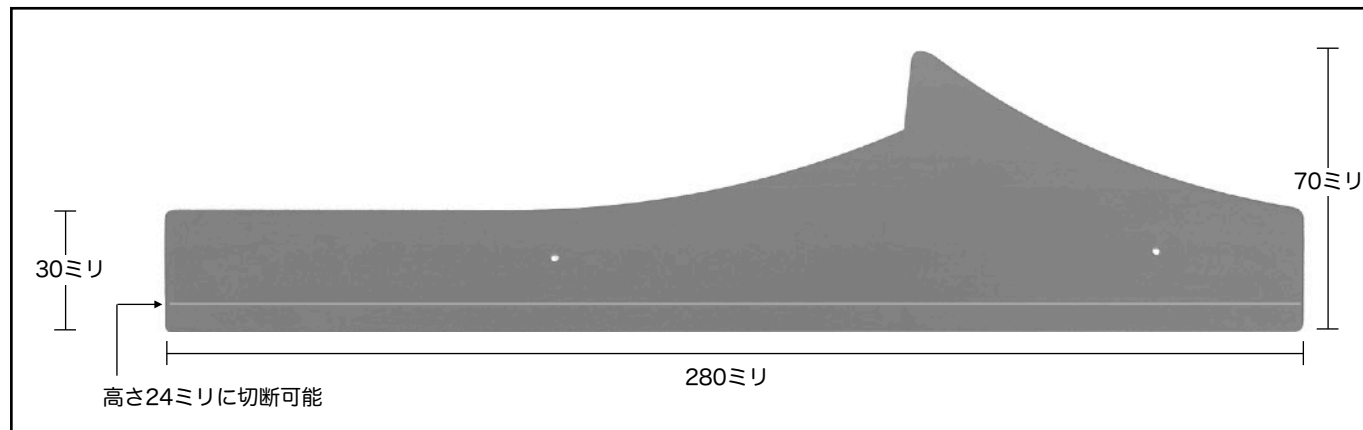

## 軒面戸（1枚型）

#### ■ 和形 1寸（8分に切断可能）

商品種別	瓦	長さ	瓦座高さ	厚さ	ケース入数	色	材質	商品コード
軒面戸（1枚型）	和形	280ミリ	30ミリ（1寸） 24ミリ（8分）に切断可能	1.0ミリ	1000枚	グレー	ポリ塩化ビニル	73

#### ■ S形 1寸（8分に切断可能）

商品種別	瓦	長さ	瓦座高さ	厚さ	ケース入数	色	材質	商品コード
軒面戸（1枚型）	S形	280ミリ	30ミリ（1寸） 24ミリ（8分）に切断可能	1.0ミリ	1000枚	グレー	ポリ塩化ビニル	77

取扱店