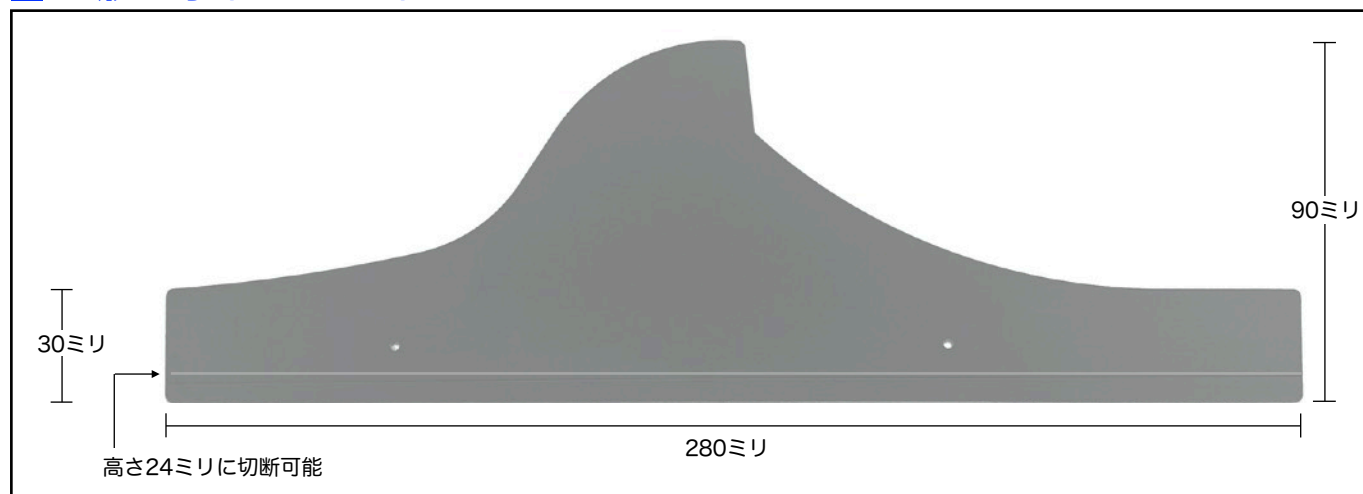

■ S形 1寸（8分に切断可能）

商品種別	瓦	長さ	瓦座高さ	厚さ	ケース入数	色	材質	商品コード
軒面戸（1枚型）	S形	280ミリ	30ミリ（1寸） 24ミリ（8分）に切断可能	1.0ミリ	1000枚	グレー	ポリ塩化ビニル	77

取扱店